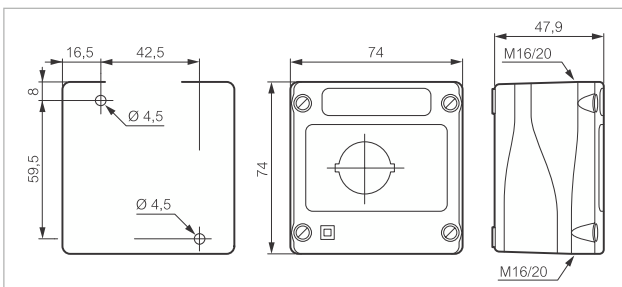

Technische Daten (Seite 98)

► LEERGEHÄUSE

1 EINBAUSTELLE

Bestell-Nr.

Schwarzes Unterteil

- Grauer Deckel
- Gelber Deckel
- Schwarzer Deckel
- Roter Deckel
- Gelber Deckel mit Symbol IEC 60417 - 5438 / ISO 13850

LBX0100
LBX0100J
 LBX0100N
 LBX0100RN
 LBX130167

LBX0100J

2 EINBAUSTELLEN

Bestell-Nr.

Schwarzes Unterteil

- Grauer Deckel
- Gelber Deckel

LBX0200
LBX0200J

LBX0200