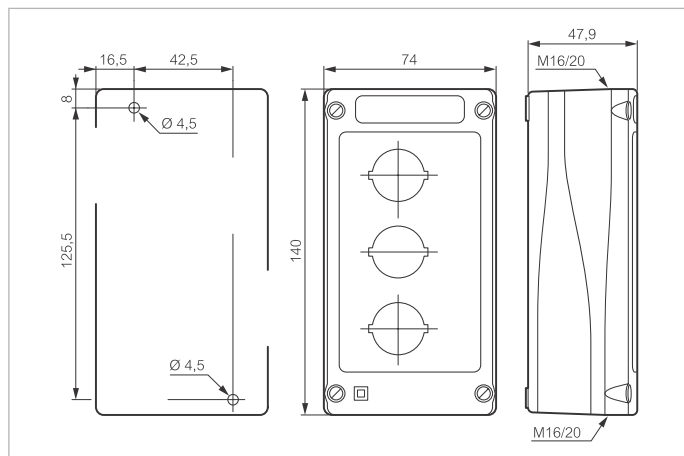

Bestellnummern in Fettdruck: ab Lager erhältliche Produkte

Gehäuse \varnothing 22

 Technische Daten (Seite 98)

IP 66

Leergehäuse, auszustatten mit:

- beleuchtbaren oder nicht beleuchtbaren Frontelementen Seite 23 bis 49
- speziellen Kontaktelementen für Gehäuse (Bodenbefestigung) Seite 66
- Schildträgern und Einlegeschildern Seite 70
- Sonstige Leergehäuse (Formular Seite 94)

► LEERGEHÄUSE

3 EINBAUSTELLEN

Bestell-Nr.

Schwarzes Unterteil

- Grauer Deckel

LBX0300

LBX0300

Gehäuse Ø 22