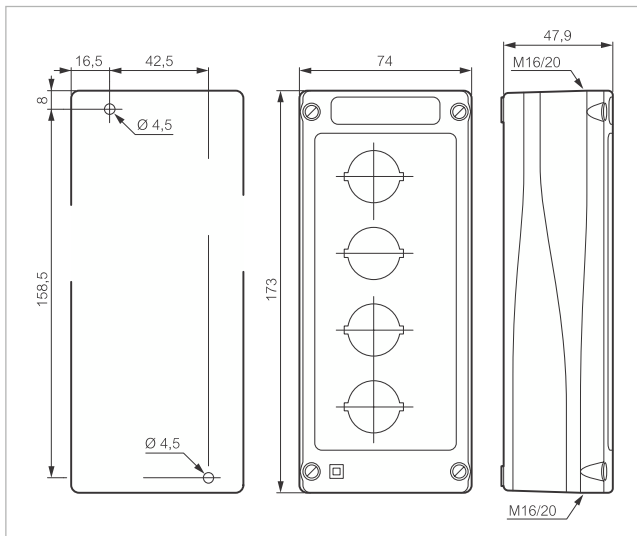

Technische Daten (Seite 98)

► LEERGEHÄUSE

4 EINBAUSTELLEN

Bestell-Nr.

Schwarzes Unterteil

- Grauer Deckel

LBX0400

LBX0400