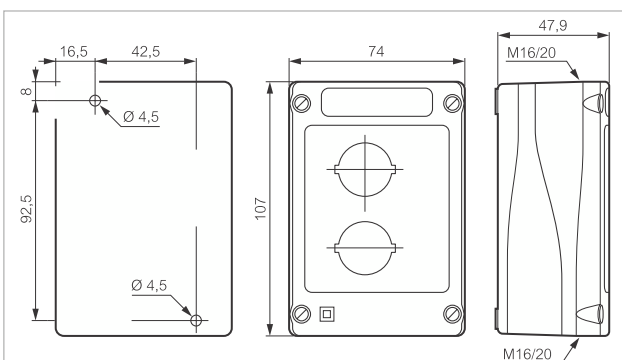

Technische Daten (Seite 98)

► LEERGEHÄUSE

1 EINBAUSTELLE

Bestell-Nr.

Schwarzes Unterteil

- Grauer Deckel
- Gelber Deckel
- Schwarzer Deckel
- Roter Deckel
- Gelber Deckel mit Symbol IEC 60417 - 5438 / ISO 13850

LBX0100
LBX0100J
 LBX0100N
 LBX0100RN
 LBX130167

LBX0100J

2 EINBAUSTELLEN

Bestell-Nr.

Schwarzes Unterteil

- Grauer Deckel
- Gelber Deckel

LBX0200
LBX0200J

LBX0200

Bestellnummern in Fettdruck: ab Lager erhältliche Produkte

Gehäuse \varnothing 22

 Technische Daten (Seite 98)

IP 66

Leergehäuse, auszustatten mit:

- beleuchtbaren oder nicht beleuchtbaren Frontelementen Seite 23 bis 49
- speziellen Kontaktelementen für Gehäuse (Bodenbefestigung) Seite 66
- Schildträgern und Einlegeschildern Seite 70
- Sonstige Leergehäuse (Formular Seite 94)